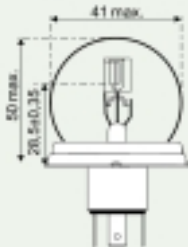

1200	6	45/40	P45t	R2
1201	12	45/40	P45t	R2
1202	24	55/50	P45t	R2
1275	12	75/75 CP	P45t	*
1276	24	75/75 CP	P45t	*

* Der Einsatz dieser Lampen ist im Bereich der StVZO untersagt
* only valid for Germany
* valido solo per la germania
* valable seulement pour l' Allemagne
* Solo válido en Alemania
* Válido só para a Alemanha

Symmetrische Lampen mit 2 Leuchtkörpern
Lampade simmetriche a 2 filamenti
Lámparas simétricas de 2 filamentos

Double -filament symmetric lamps
Lampes symétriques à 2 filaments
Lâmpadas simétricas de 2 filamentos