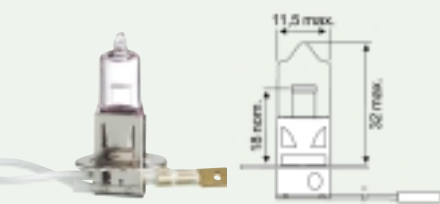

HB4 Megalight + 30 %

HB4

**Daylight-Lampen  
Lampade Daylight  
Lámparas Daylight**

**Lamps Daylight  
Lampes Daylight  
Lâmpadas Daylight**

1111 DL	12	55	P14,5s	H1 Daylight +10%	H1
11115 DL	12	55	P14,5s	H1 Daylight Mega +50%	H1