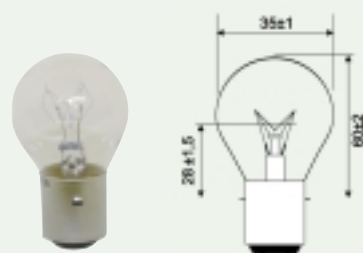

1290	80	25	BA20d