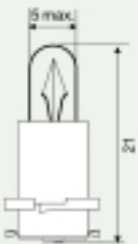

1693

24

1,2

EBS R11

weißgrün

1694

24

2

EBS R11

weißgrün