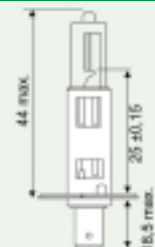

H4 All Day

H4

Art.-Nr.

Volt

Watt

Socket  
BaseBezeichnung  
DescriptionECE/  
DIN72601

Halogenlampen Superblue/Megablue  
Lampade alogene Superblue/Megablue  
Lámparas halógenas Superblue/Megablue

Tungsten halogen lamps Superblue/Megablue  
Lampes halogènes Superblue/Megablue  
Lâmpadas de iodo Superblue/Megablue