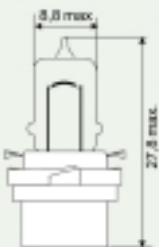

1898	12	3	B10d	braun	
1899	12	5	B10d	schwarz