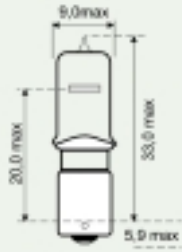

Art.-Nr.	Volt	Watt	Socket Base	Bezeichnung Description	ECE/ DIN72601

1897	12	21	BAY9s		H21W
1895	24	21	BAY9s		H21W