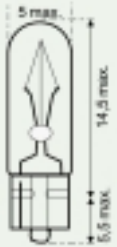

1603 matt	12	1,2	W2x4,6d	T5 mattiert