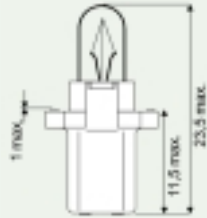

Glassockellampen mit Kunststoffsockel
Lampade con attacco in plastica per cruscotti
Lámparas de conexión con base de plástico

Plug-in wedge-base lamps
Culots verres avec culot en plastique
Lámparas de tablier

1671 12 1,2 B8,3d schwarz