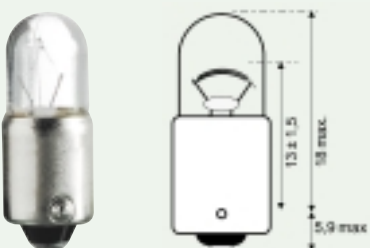

1510	6	2	BA9s		H
1520	6	3	BA9s		H
1511	12	2	BA9s		H
1521	12	3	BA9s		H
1512	24	2	BA9s		H
1522 R	24	3	BA9s	Röhrenform