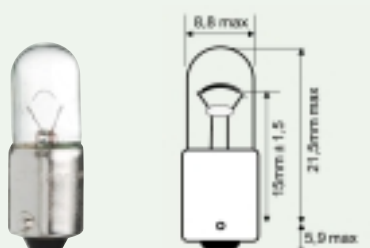

Standlicht- und Anzeigelampen
Lampade spia e posizione
Luz de estacionamiento, y lámpara indicadora

Parking and indicator lamps
Témoins
Lâmpadas de presença

1500	6	4	BA9s		T4W
1560	6	5	BA9s		T4W
1501	12	4	BA9s	*	T4W
1508	12	4	BA9s	T4W Long Life	T4W
1561	12	5	BA9s		T4W
1502	24	4	BA9s	*	T4W
1506	24	4	BA9s	T4W Heavy Duty	T4W