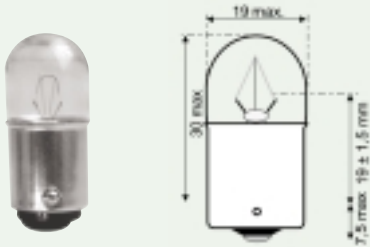

Art.-Nr.

Volt

Watt

Sockel
Base

Bezeichnung
Description

ECE/
DIN72601

Gabelstaplerlampen
lampade per carrelli elevatori
Lámpara para carretillas elevadoras

Forklift lamps
Lampes pour chariot
Lâmpadas para empilhadoras

1440	48	8	BA15s	K18
1442	48	8	BAY15d	K18
1441	48	10	BA15s	K18
1443	48	10	BAY15d	K18
1444	48	25	BAY15d	K18