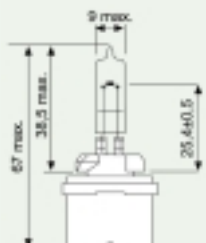

1194(890)	12	27	PG13		US-Typ 890