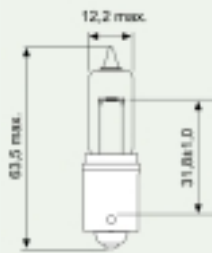

1168(795)	12	50	BA15s		US-Typ 795