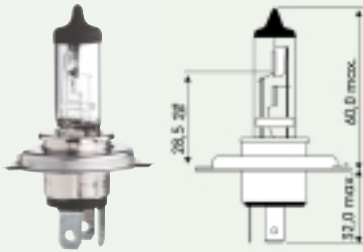

Art.-Nr.

Volt

Watt

Sockel  
BaseBezeichnung  
DescriptionECE/  
DIN72601

**Halogen H4-Lampen mit 2 Leuchtkörpern**  
**Lampade alogene H4 a 2 filamenti**  
**Lámparas halógenas H4 con 2 filamentos**

**H4 Tungsten halogen lamps with 2 filaments**  
**Lampes halogènes H4 à 2 filaments**  
**Lâmpadas de iodo H4 de 2 filamentos**