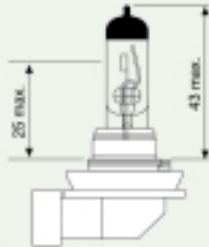

Art.-Nr.

Volt

Watt

Socket
Base

Bezeichnung
Description

ECE/
DIN72601

Halogenlampen USA - Typen
Lampade alogene Tipo USA
Lámparas halógenas tipo USA

Tungsten halogen US versions
Lampes halogènes types USA
Lámpadas de iodo tipo USA

1186

12

35

PGJ19-1

H8