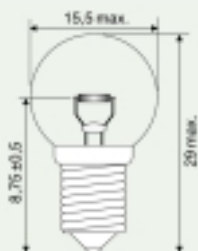

1801

6

2,4

EP10

C2,4W