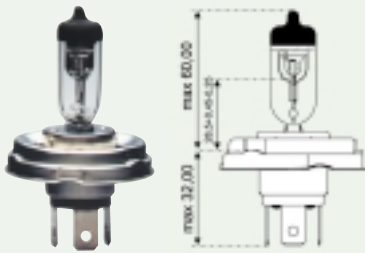

1199	12	45/40	P45t	Ultra	R2
1151	12	60/55	P45t		*
1158	12	100/55	P45t		*
1155	12	100/80	P45t		*
1159	12	100/90	P45t		*
1156	12	140/100	P45t		*
1152	24	75/70	P45t		*
1153	24	100/70	P45t		*