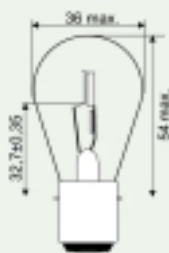

1214	6	15/15	BA20d	
1210	6	25/25	BA20d	S1
1220	6	35/35	BA20d	S2
1211	12	25/25	BA20d	S1
1221	12	35/35	BA20d	S2
1231	12	45/40	BA20d	
1232	24	45/40	BA20d	B