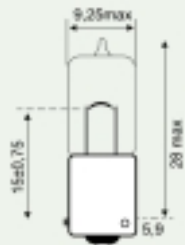

1896 DL	12	6	BAX9s	H6W Daylight	H6W