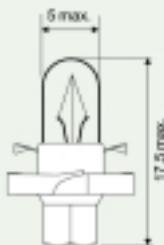

1643	12	1,2	B8,4d-12,5	lichtblau