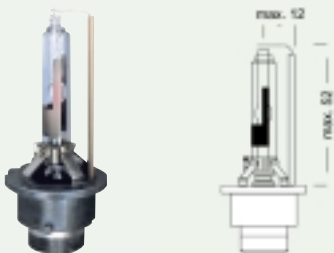

**Gas Discharge headlight Lamps**  
ampoules à décharge de gaz  
Lámpadas de farol de descarga de gás

1000

35

P32d-2

D2S

2000

35

P32d-3