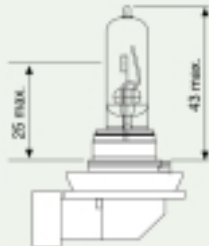

1187

12

65

PGJ19-5

H9