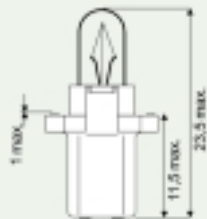

1682 24 1,2 B8,3d grau