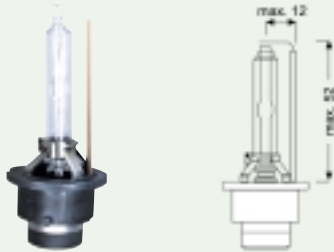

Art.-Nr.

Volt

Watt

Socket
Base

Bezeichnung
Description

ECE/
DIN72601

Gasentladungslampen
Lampade a scarica di gas
Lámparas para descargar gas

Gas Discharge headlight Lamps
ampoules à décharge de gaz
Lámpadas de farol de descarga de gás

1000

35

P32d-2

D2S