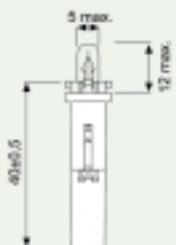

1649

12

1,2

SG8-5,5d

schwarz