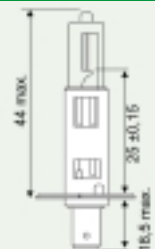

Art.-Nr.

Volt

Watt

Socket  
BaseBezeichnung  
DescriptionECE/  
DIN72601

**Halogenlampen Megalight**  
**Lampade alogene Megalight**  
**Lámparas halógenas Megalight**

**Tungsten halogen lamps Megalight**  
**Lampes halogènes Megalight**  
**Lámpadas de iodo Megalight**