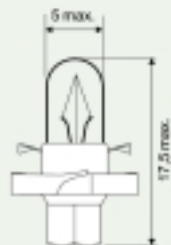

1646 12 1,1 BX8,4d orange