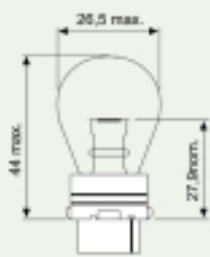

1614(3156)	12	27	W2,5x16d	P27W	US-Typ 3156