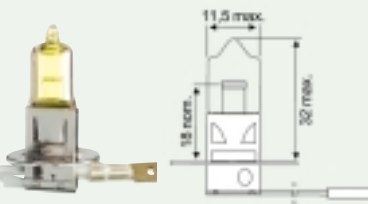

1124

12

55

PK22s

H3 All Day

H3