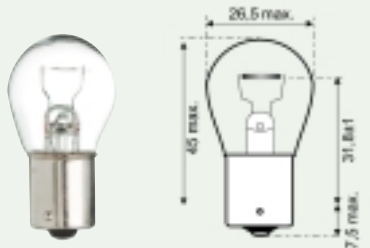

1461	48	25	BA15s	K25
1462	48	45	BA15s	K25