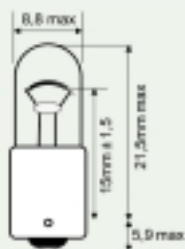

1501 DL	12	4	BA9s	T4W Daylight	T4W