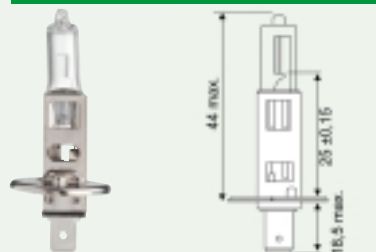

HB4 Megalight + 30 %

HB4

**Daylight-Lampen  
Lampade Daylight  
Lámparas Daylight**

**Lamps Daylight  
Lampes Daylight  
Lâmpadas Daylight**

1111 DL	12	55	P14,5s	H1 Daylight +10%	H1
11115 DL	12	55	P14,5s	H1 Daylight Mega +50%	H1