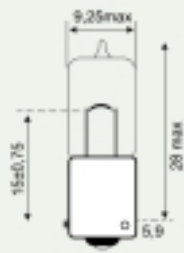

1896	12	6	BAX9s		H6W
1896 LL	12	6	BAX9s	H6W Longlife