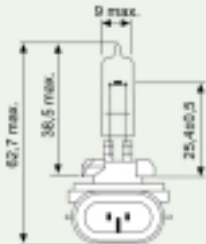

1176(886)	12,8	3,9AMP	PGJ13		US-Typ 886