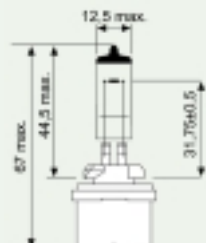

1195(893)	12	37,5	PG13		US-Typ 893