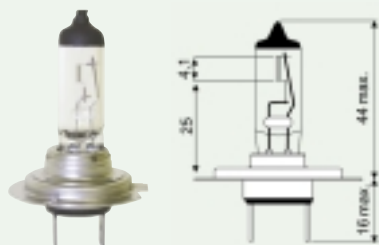

1117 DL	12	55	PX26d	H7 Daylight +10%	H7
13117 DL	12	55	PX26d	H7 Daylight Mega +50%	H7