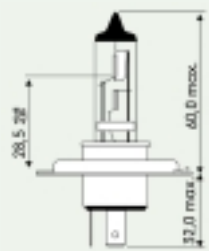

11101	12	60/55	P43t	H4 Superblue (3.440° K)	H4