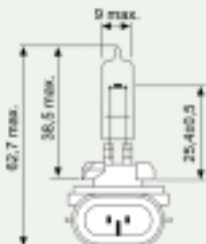

1193(889)	12	27	PGJ13		US-Typ 889