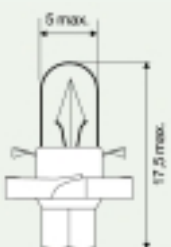

1645 12 2 BX8,4d weißgrün