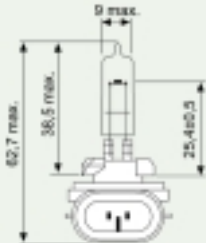

1184(881)	12	27	PGJ13		US-Typ 881 H27W/2
-----------	----	----	-------	--	-------------------

1171(885)	12	50	PG13		US-Typ 885
-----------	----	----	------	--	------------

Art.-Nr.

Volt

Watt

Socket  
BaseBezeichnung  
DescriptionECE/  
DIN72601