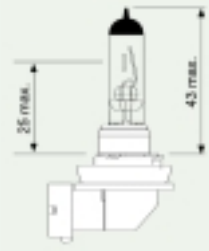

1189

12

55

PGJ19-2

H11

1189 LL

12

55

PGJ19-2

Long Life

H11