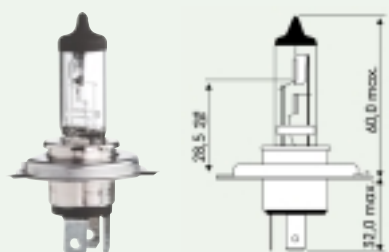

1101 DL	12	60/55	P43t	H4 Daylight +10%	H4
11134 DL	12	60/55	P43t	H4 Daylight Mega +60%	H4