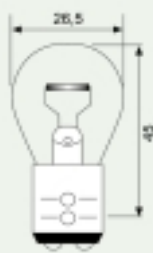

1388(1157)	12,8	2,10A	BA15d	K25	US-Typ 1157