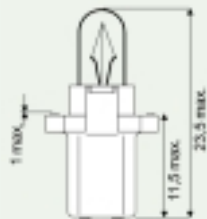

1665 12 2 B8,3d weiß