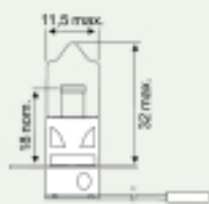

11121	12	55	PK22s	H3 Superblue (3.460° K)	H3