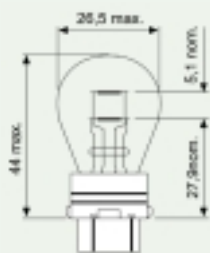

1389(3157)	12	27/7	W2,5x16q	P27/7W	US-Typ 3157