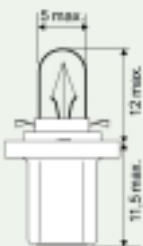

1652	12	1	B8,5d	pastellorange