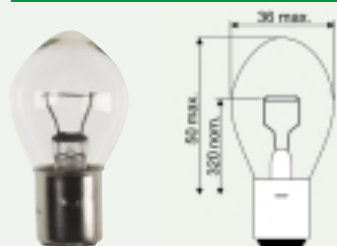

Einfadenlampen für Zusatzscheinwerfer / Signal-Kennleuchten / Suchscheinwerfer

Single-filament lamps for auxiliary / warning lights

Lampade a 1 filamento per fanali supplementari / luci segnaletiche/fari mobili

Lampes à 1 filament pour phares supplémentaires / signaux/phares mobiles

Lámparas de 1 filamento para faros auxiliares / faros de señalización / reflectores portátiles

Lâmpadas de 1 filamento para faróis auxiliares / faróis de sinalização / faróis móveis