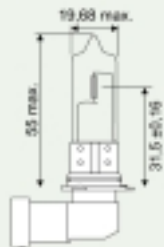

1177(9005)SB12	60		P20d	HB3 Superblue (3.550° K)	HB3