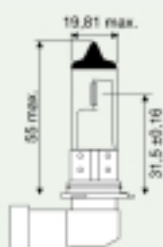

11178(9006)

12

51

P22d

HB4 Megalight + 30 %

HB4