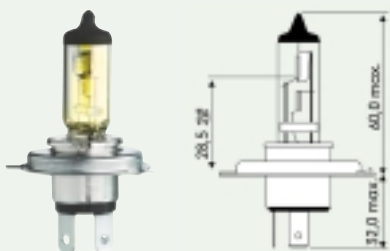

1139

12

60/55

P43t

H4 All Day

H4