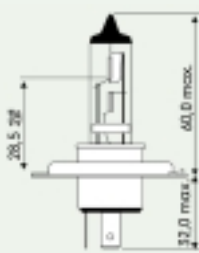

1134

12

60/55

P43t

H4 Megalight +30%

H4

11134

12

60/55

P43t

H4 Megalight +60%

H4