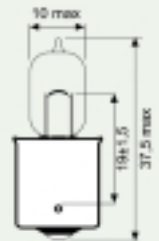

1856	12	5	BA15s		
1855	12	10	BA15s