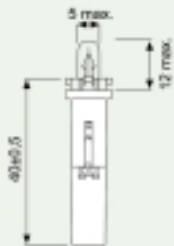

1650

12

1,2

B8,5s/40

schwarz