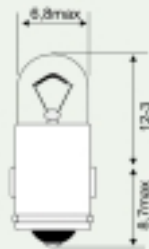

1540	6	0,6	BA7s		J
1550	6	1,2	BA7s		J
1551	12	2	BA7s		J
1552	24	3	BA7s		J

* auch erhältlich in blau, rot, grün und amber
* also available in blue, red, green and amber
* anche disponibile in blu , rosso , verde e arancio
* disponible aussi en bleu, rouge, vert et orange
* disponible en azul, rojo, verde y naranja
* também disponíveis em azul, vermelho, verde e laranja