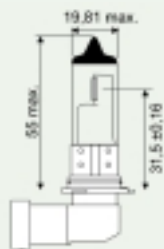

1178(9006)SB12	51		P22d	HB4 Superblue (3.330° K)	HB4