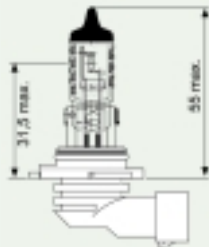

1188

12

42

PY20d

H10