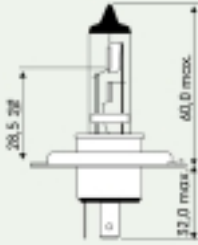

Art.-Nr.

Volt

Watt

Socket
Base

Bezeichnung
Description

ECE/
DIN72601

Lampen für Mopeds, Mofas und Fahrräder
Lampade per moto, ciclomotori e biciclette
Lámparas para ciclomotores y bicicletas

Lamps for mopeds, autcycles and bicycles
Lampes pour cyclomoteurs, mobylettes et bicyclettes
Lâmpadas para motas, motorizadas e bicicletas

1172

6

35/35

PX43t

HS1

1173

12

35/35

PX43t

HS1