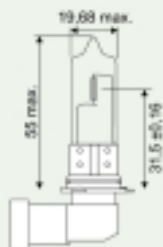

11177(9005)

12

60

P20d

HB3 Megalight + 30 %

HB3