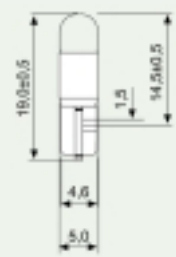

1,4

HRQ

schwarz

1675

28

30mA

KW2x4,6d-12 gelb

1677