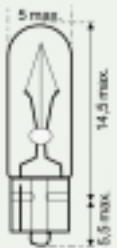

27122 matt	12	30mA	W2x4,6d	T5 mattiert