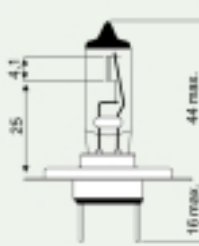

H4 Megalight +30%

H4

11134

12

60/55

P43t

H4 Megalight +60%

H4