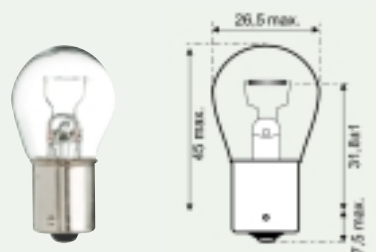

1321 DL	12	21	BA15s	P21W Daylight	P21W