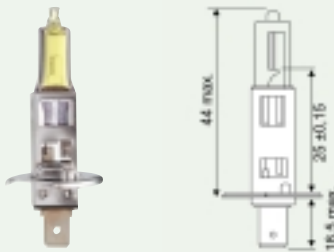

H1 / H3 / H4 Halogenlampen All Day
Lampade alogene H1 / H3 / H4 All Day
Lámparas halógenas H1/H3/H4 All Day

H1 / H3 / H4 Tungsten halogen lamps All Day
Lampes halogènes H1 / H3 / H4 All Day
Lámpadas de iodo H1 / H3 / H4 All Day

1114

12

55

P14,5s

H1 All Day

H1