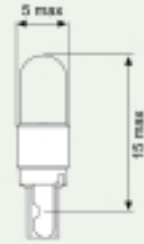

1609	12	0,5	W2x4,6d	T5 Kunststoffsockel	W5/1,2