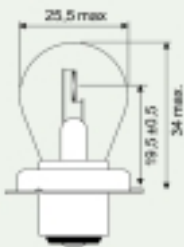

1364

6

15

P26s

S3

1365

12

15

P26s

S3