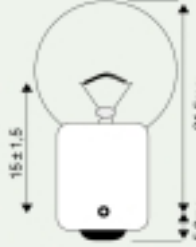

1530	6	5	BA9s		
1531	12	6	BA9s		
1532	24	6	BA9s