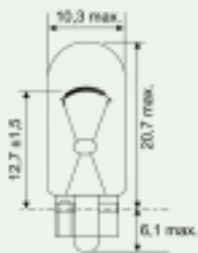

27208	6	2	W2,1x9,5d	T10	
1610	6	3	W2,1x9,5d	T10	W3W
27210	6	4	W2,1x9,5d	T10	
1620	6	5	W2,1x9,5d	T10	W5W
27225	12	2	W2,1x9,5d	T10	
1611	12	3	W2,1x9,5d	T10 *	W3W
1621	12	5	W2,1x9,5d	T10 *	W5W
1628	12	5	W2,1x9,5d	T10 Long Life	W5W
27243	24	2	W2,1x9,5d	T10	
1612	24	3	W2,1x9,5d	T10 *	W3W
1622	24	5	W2,1x9,5d	T10 *	W5W