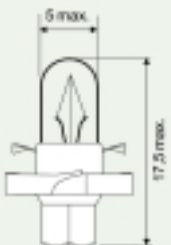

1641 12 1,2 BX8,4d schwarz