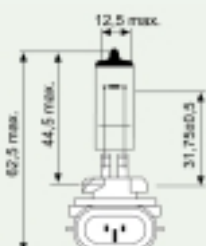

1196(896)	12	37,5	PGJ13		US-Typ 896