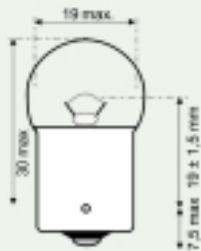

1401 DL	12	5	BA15s	R5W Daylight	R5W
1411 DL	12	10	BA15s	R10W Daylight	R10W

1501 DL	12	4	BA9s	T4W Daylight	T4W
---------	----	---	------	--------------	-----

1621 DL	12	5	W2,1x9,5d	W5W Daylight	W5W
---------	----	---	-----------	--------------	-----