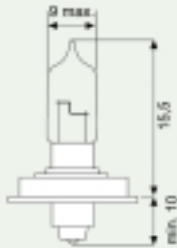

1366

6

15

P26s

Halogen

S3

1367

12

15

P26s

Halogen

S3