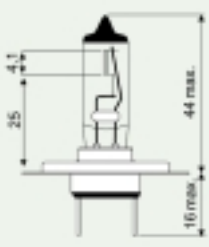

11117	12	55	PX26d	H7 Superblue (3.570° K)	H7