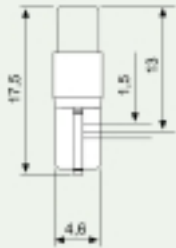

1675

28

30mA

KW2x4,6d-12 gelb